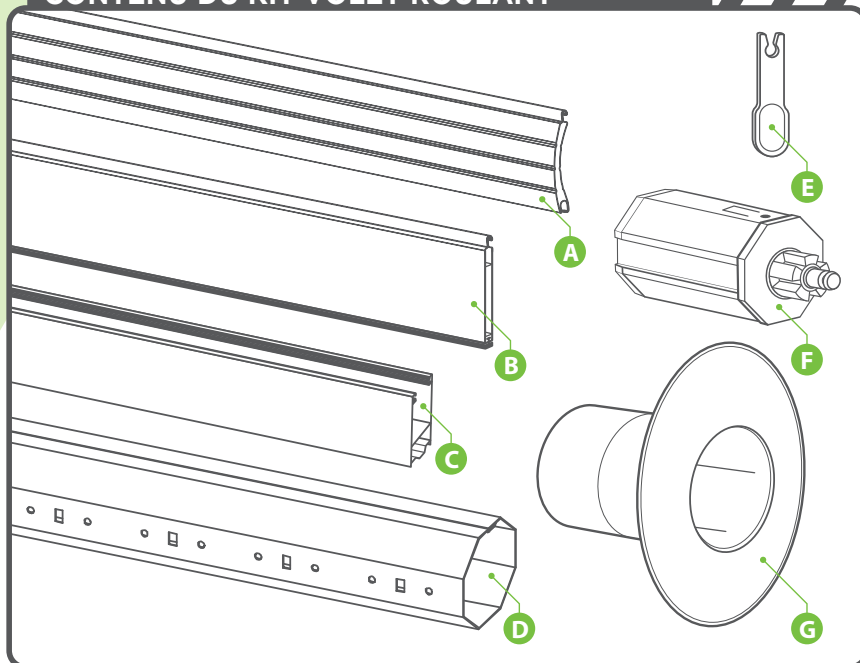

VOLET ROULANT RECOURVABLE

REF : 204008 - 204015 - 204022 - 204039 - 204046 OU 204053

CONTENU DU KIT VOLET ROULANT*

N°	NOM DU PRODUIT	nombre de pièces	EAN
A	LAME AJOURÉE ALU BLANC R9010**		9999900001419
A	LAME AJOURÉE ALU GRIS R7016**		9999900002348
B	LAME FINALE ALU BLANC R9010***	1	9999900001402
B	LAME FINALE ALU GRIS R7016***	1	9999900002065
C	COULISSE TRADI 45X22 BLANC R9010***	2	9999900008272
C	COULISSE TRADI 45X22 GRIS R7016***	2	9999900009361
D	TUBE OCTO 60	1	9999900002157
E	FOURCHETTE D'IMMOBILISATION	1	9999900011401
F	EMBOUT ESCAMO T12 OCTO 60	1	9999900009354
G	FLASQUE COULISSANT D138 ZF64****	2	9999900008968
G	FLASQUE COULISSANT D170 ZF64****	2	9999900008982